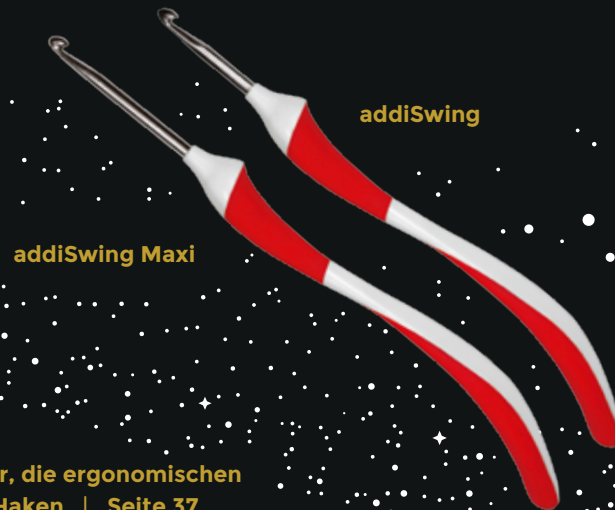

Neuheiten 2017

New Items 2017

addiDuett | 230-7

addiDuett

Die fröhlich bunten addi-Häkelnadeln addiDuett mit zusätzlicher Stricknadelspitze am Ende versprechen völlig neue Einsatzmöglichkeiten. | Seite 45
The brightly coloured addiDuett crochet hooks from addi with additional knitting needle tip at the end, promise completely new possible uses. | Page 45

addiGrip | 695-7

addiGrip

Kleine Helfer mit großer Wirkung! Mit diesen beiden addiGrip ist der addiClick Verschluss leichter zu öffnen und zu schließen. | Seite 56
A little helper with a big impact! With these two addiGrip, the addiClick fastening is easier to open and close. | Page 56

addiSwing Maxi | 141-7

addiSwing Maxi

Auf vielfachen Wunsch gibt es den Klassiker, die ergonomischen Häkelnadeln addiSwing jetzt mit längeren Haken. | Seite 37
By popular demand, the ergonomical crochet hooks addiSwing are now available with longer hooks. | Page 37